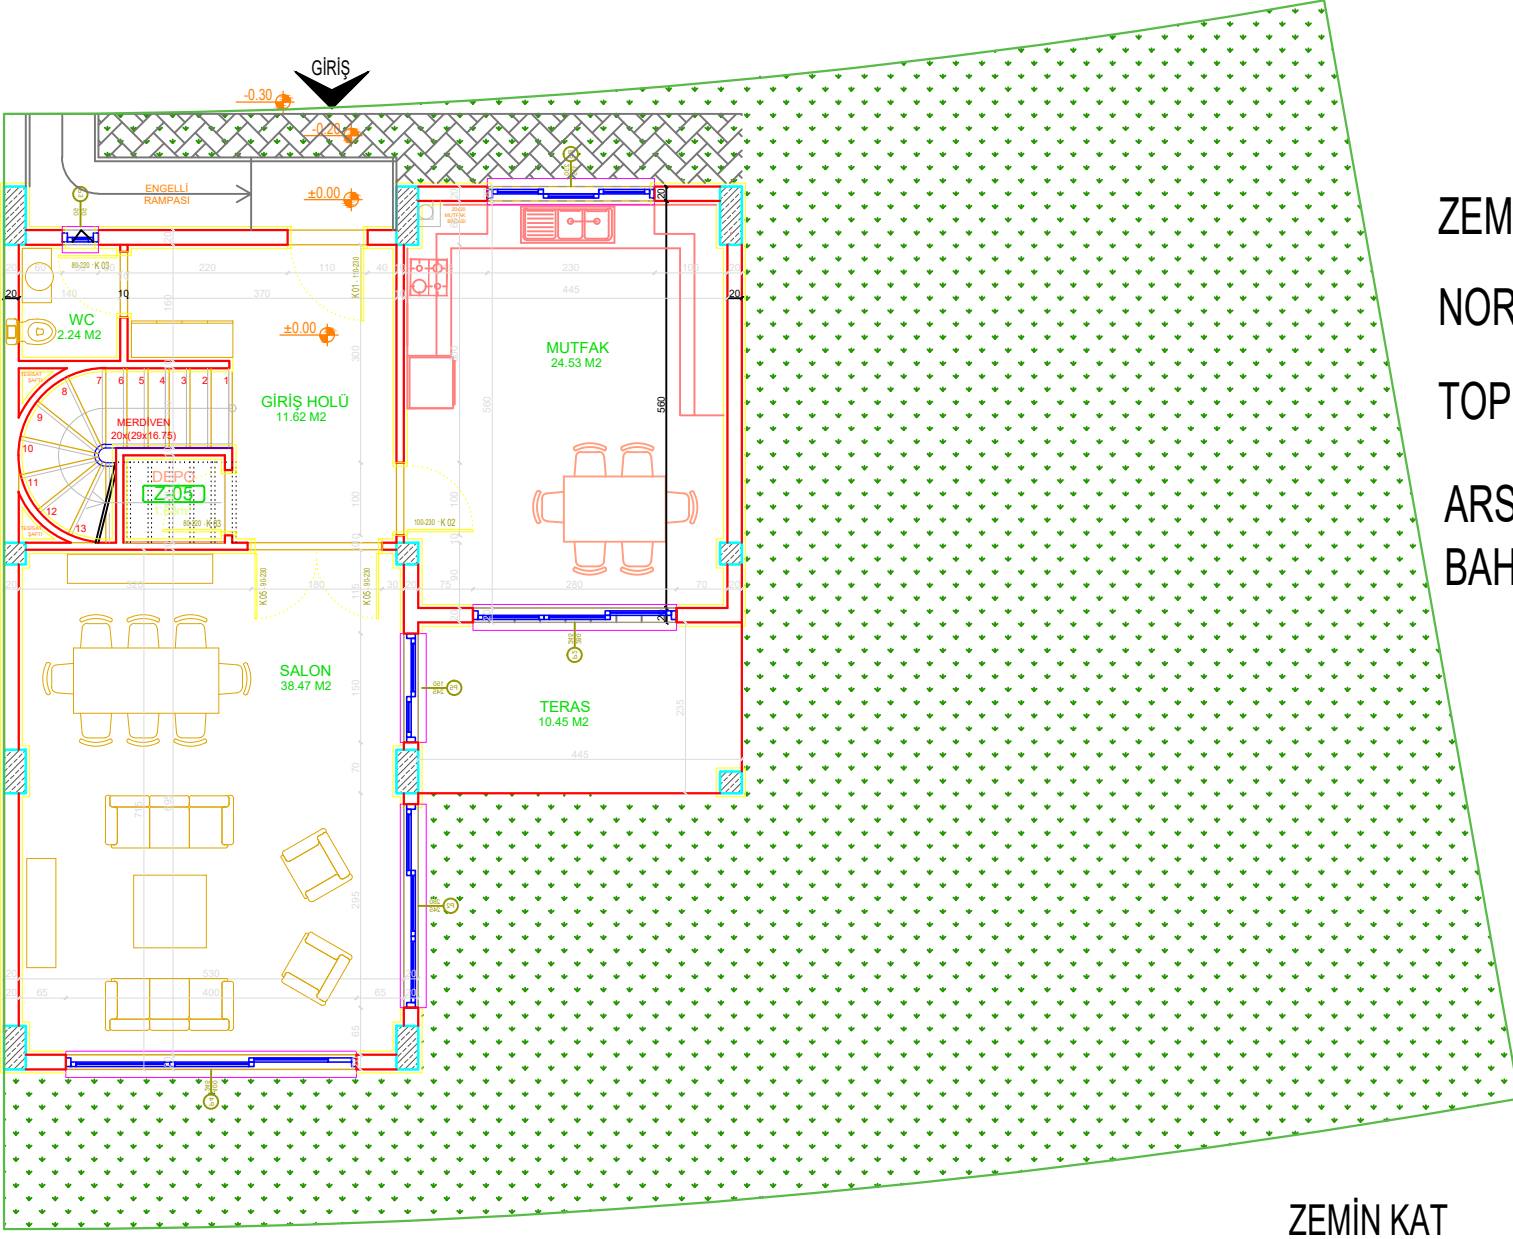

# C TİPİ VİLLA

ZEMİN KAT ALANI	92.89 m <sup>2</sup>
NORMAL KAT ALANI	119.57 m <sup>2</sup>
TOPLAM ALAN	212.46 m <sup>2</sup>
ARSA	300 m <sup>2</sup>
BAHÇE	207.11 m <sup>2</sup>